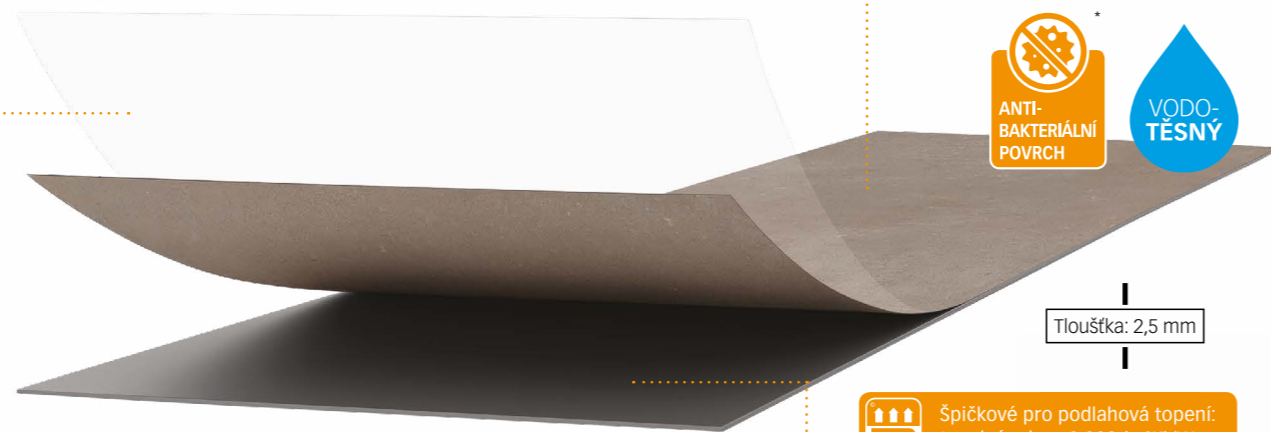

MeisterVinyl. rigid DB 155 dryback

XXL dlažba určená pro profesionální pokládku celoplošným lepením k podkladu splňující u všech dekorů třídu protiskluznosti R10.

Požadováno pro realizace **školních** chodeb, **školek**, **koupelen**, **gastronomických** prostor a veřejných **jidelen**. Zátěžová třída 42 umožňuje využití těchto krytin i v oblastech střední **průmyslové zátěže**, jako jsou garáže, dílny a sklady s provozem paletových vozíků. **Třída R10** je univerzální standard **pro prostory se zvýšeným rizikem uklouznutí**.

- ✓ Zátěžová třída 42 | k lepení
- ✓ Průrazuvzdornost | Vodotěsnost
- ✓ Výrazná celoobvodová V spára
- ✓ Mimořádně nízký tepelný odpor

Dekorační vrstva

Vícevrstvý vinylový povrch s nášlapnou vrstvou 0,55 mm s matným PUR coatingem

Speciální vodotěsná deska na bázi rigidních polymerů

- Špičkové pro podlahová topení: tepelný odpor 0.009 (m²K)/W
- Deklarovaná třída protiskluznosti: **R10**
- Třída mechanického namáhání: **42**

MeisterVinyl. rigid DB 155 dryback

zátěžová třída 23|33|42	MEISTER – záruka**
výrazná celoobvodová V spára	25 let při použití v obytných prostorech,
rigidní polymerová vodotěsná nosná deska	10 let při použití v komerčních prostorech
vícevrstvý vinylový povrch s matným PUR coatingem	tloušťka: 2,5 mm
určeno k celoplošnému lepení	rozměry: 914,4 x 457,2 mm
	balení: 3,35 m²

* Testováno proti bakteriím: Staphylococcus aureus, Escherichia coli
** Záruku podle platných záručních podmínek MeisterWerke naleznete na www.meister-podlahy.cz