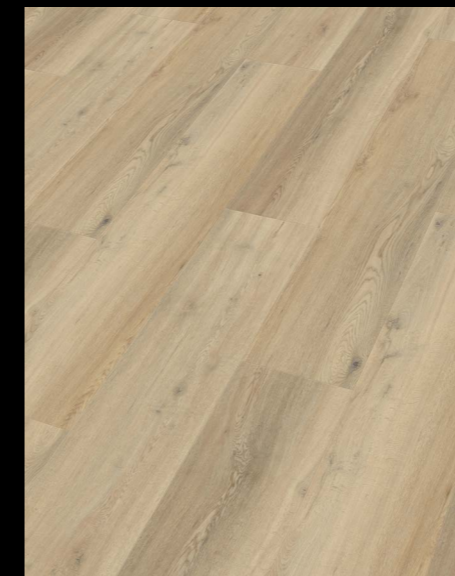

MeisterVinyl. rigid DD 155 dryback

Vinylová krytina ve formátu prkna s mikrofazetou, vodotěsná, určená k profesionální pokládce celoplošným lepením k podkladu. Vhodné i pro vlhké průmyslové prostory zatěžované pojezdem paletových vozíků.

- ✓ Antistatický a antibakteriální povrch*
- ✓ Extrémní průrazuvzdornost
- ✓ Vodotěsnost | Zátěžová třída 42
- ✓ Vhodné i prostory se spec. požadavky

Minimal wave 20190