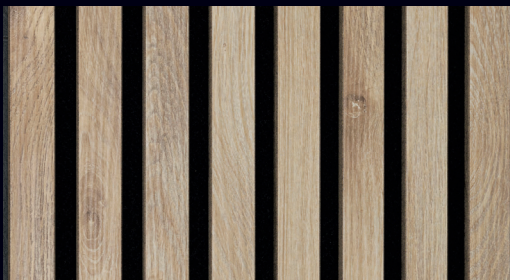

Dub světlý 7030 / imitace dřeva