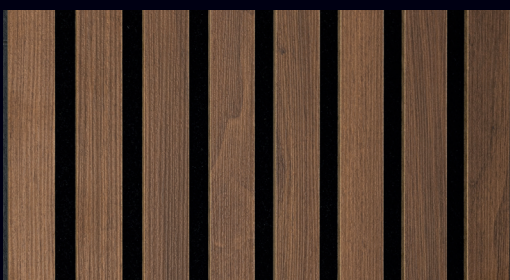

Soklové lišty, ukončovací lišty a systémové příslušenství pro všechny oblasti použití

Dub světlý 7030 / imitace dřeva

Dub Multicolor 7033 / imitace dřeva

Starý dub 7032 / imitace dřeva

Dub Terra hnědý 7031 / imitace dřeva