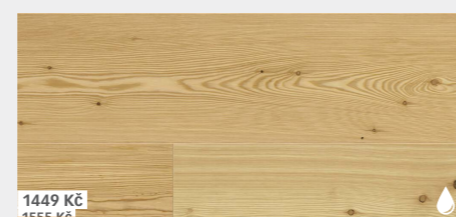

1449 Kč
~~1555 Kč~~

Modřín živý 8418 | přírodní olej | kartáčování

1449 Kč
~~1555 Kč~~

Dub rustikální surový 8413 | přírodní olej | kartáčování

POZOR AKCE!

Lindura®
dřevo se silným charakterem

1449 Kč
~~1555 Kč~~