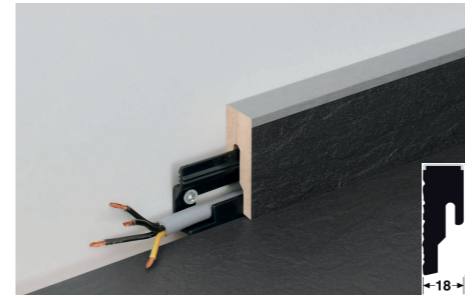

Ke kolekci Nadura® nabízíme speciální lištu 8PK potaženou materiálem Nadura® a svrchní plochou opatřenou krycí fólií s dekorem Edelstahl-ocel. Viz strany 44-45.

Podlaha Nadura®

NB 400

Nejvyšší odolnost, extrémní otěruvzdornost, homogenní nášlapná vrstva, nadčasový povrch, přírodní materiál, 3D struktura. Použití výhradně přírodních materiálů pro užitnou vrstvu i nosnou desku HDF.

Třída mechanického namáhání: 23 | 34

18 druhů povrchů

Celoobvodová mikropára

Zámkový spoj: Masterclíc Plus

MEISTER záruka*
Doživotní záruka na otěr při použití v obytných prostorech

Povrchová úprava:
Nadura® – powered
by Wood-Powder-Technology

Tloušťka: 10,5 mm

Rozměry: 853 x 395 mm

m² v balení:
5 lamel = 1,69 m²

NQ 500

Extrémní odolnost materiálu Nadura® v novém, čtvercovém formátu. Speciální zámkový spoj Quadroclíc Plus umožňuje kladení dílců bez přesahu. Šachovnice, nebo anglická vazba, rozhodnutí je na Vás. To vše v nejvyšší zátěžové třídě 34.

Třída mechanického namáhání: 23 | 34

8 druhů povrchů

Celoobvodová mikropára

Zámkový spoj: Quadroclíc Plus

MEISTER záruka*
Doživotní záruka na otěr při použití v obytných prostorech

Povrchová úprava:
Nadura® – powered
by Wood-Powder-Technology

Tloušťka: 10,5 mm

Rozměry: 485 x 485 mm

m² v balení:
6 lamel = 1,41 m²

NB 400

Nadura®

979 Kč
Pískovec světlý 6323
| imitace kamene

979 Kč
Pískovec světlešedý 6313
| imitace kamene

1029 Kč
Metallic světle šedá 6486
| imitace kovu

1029 Kč
Rustic kamenná šedá 6481
| imitace

979 Kč
Břidlice šedá 6333
| imitace kamene

1029 Kč
Rustic krémově šedý 6480
| imitace

1029 Kč
Metallic šedá 6484
| imitace

979 Kč
Strukturovaný beton
teplá šedá 6314
| imitace

979 Kč
Hickory betonově
šedá 6223 | imitace

979 Kč
Pískovec stříbrošedý
6324 | imitace kamene

979 Kč
Břidlice arkticky šedá
6478 | imitace kamene

979 Kč
Pískovec šedoběžový
6302 | imitace kamene

1029 Kč
Metallic rez 6483
| imitace kovu

1029 Kč
Rustic titanově šedý 6479
| imitace

1029 Kč
Metallic Vulcano 6485
| imitace kovu

979 Kč
Siena šedá 6305
| imitace kovu

979 Kč
Břidlice antracit 6332
| imitace kamene

1029 Kč
Metallic antracit 6482
| imitace kovu

POZOR AKCE!

NQ 500

Nadura®

1099 Kč
~~1199 Kč~~
Krémová 6470
| imitace

Hedvábná šedá 6471
| imitace

Jilově šedá 6472
| imitace

Betonově šedá 6477
| imitace

Sedá patina 6474
| imitace

Křemenná šedá 6473
| imitace

MEISTER