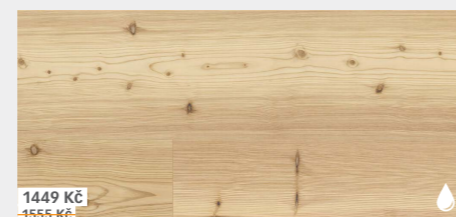

1449 Kč
~~1555 Kč~~

Modřín živý surový 8419 | přírodní olej | kartáčování