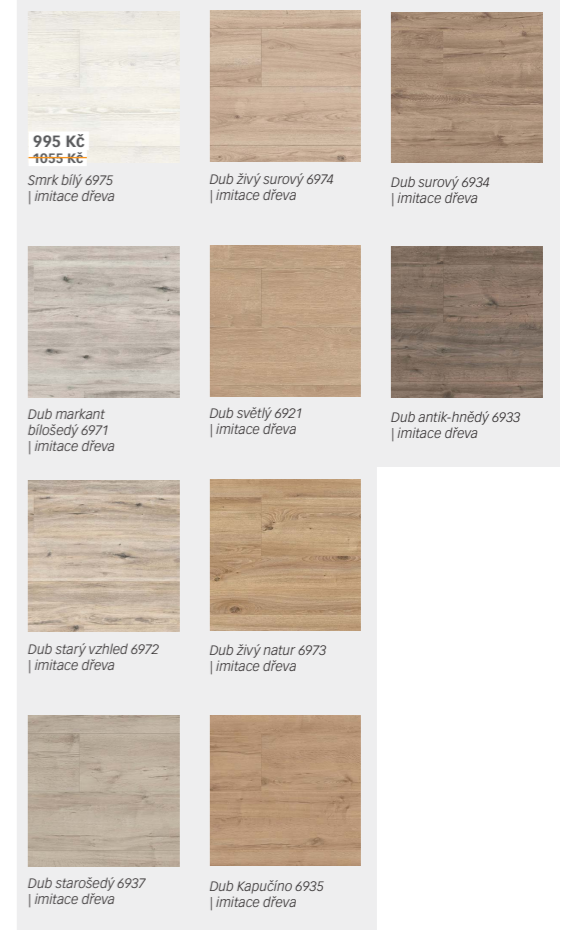

POZOR AKCE!

DD 350 S TECARA

Uvedené ceny za m² jsou bez DPH.

*Záruku podle záručních podmínek MeisterWerke
naleznete na www.meister-podlahy.cz