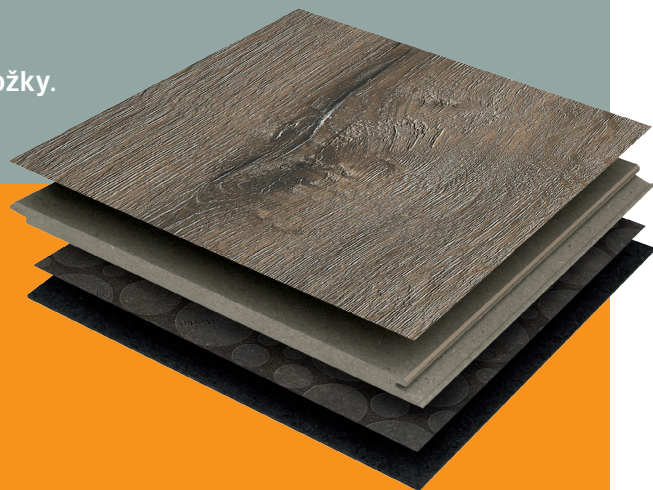

Patentovaná technologie SILENCE.
Těžká elastická podložka zajišťuje optimální plošné položení.
Vynikající výsledky při pokládce na podlahové topení.
Výrazný útlum prostorového a kročejového hluku.
Odpadá nutnost použití protihlukové a vyrovnávací podložky.
Rychlejší a jednodušší pokládka.
Bezkonkurenční výrobek na trhu.