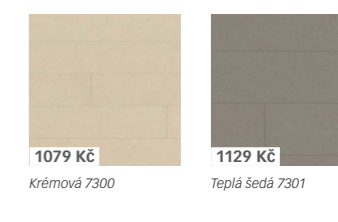

LID 300 S Puro | Ražený proužek tmavě hnědá 7307

Přírodní linoleum LID 300 S Puro

LID 300 S Puro

1079 Kč
Krémová 7300

1129 Kč
Teplá šedá 7301

1129 Kč
Šedá 7303

1079 Kč
Zlatohnědá 7305

Krytiny z přírodního linolea jsou přirozeně antistatické, antibakteriální, vysoce odolné a extrémně tvarově přesné. Novinkou je moderní formát širokých prken s celoobvodovou mikropárou a zátěžová třída 33.