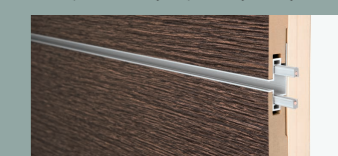

1. **12 Regálová lišta**
   Pokud jsou panely SP 400 vybaveny elektricky vodivou regálovou lištou, je možno je vybavit dekorativními světlými, nebo podsvětlenými policovými díly.