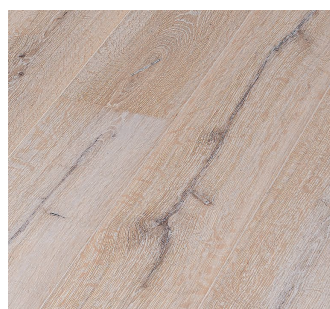

Kartáčování

U kartáčování je povrch upraven ve speciálním pracovním kroku. Vzniklý reliéf podtrhuje rustikální efekt a může v závislosti na materiálu, ale i dílec od dílce přinášet rozdílný vzhled.