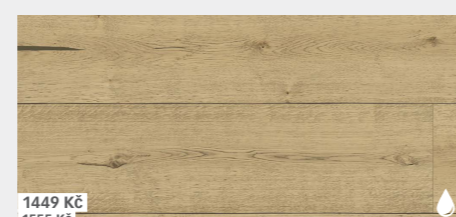

1449 Kč
~~1555 Kč~~

Modřín živý 8418 | přírodní olej | kartáčování

1449 Kč
~~1555 Kč~~

Dub rustikální surový 8413 | přírodní olej | kartáčování

POZOR AKCE!

Lindura®
dřevo se silným charakterem

1449 Kč
~~1555 Kč~~