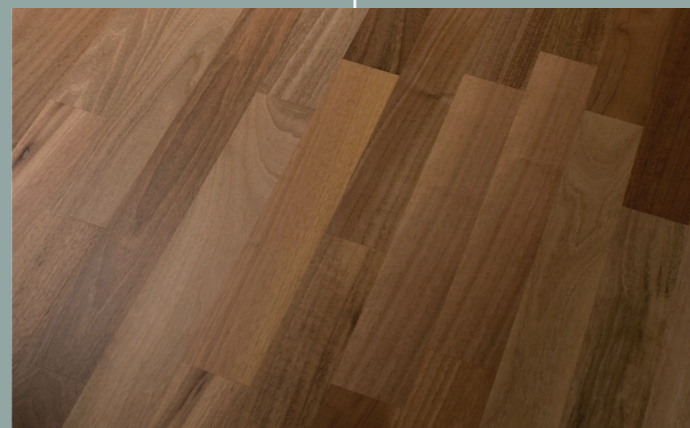

3-lamela (podélný parketový vzor)