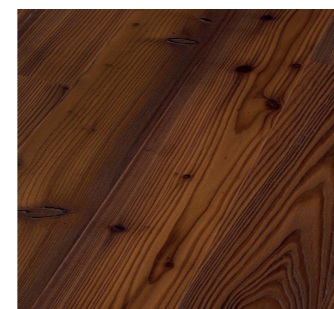

3D struktura

Rozdílné tloušťky nášlapné vrstvy a hrubé kartáčování vytváří jedinečnou 3D optiku dílců, která podlaze propůjčuje mimořádný vzhled. Minimální rozdíl tloušťky jednotlivých parket v žádném případě neovlivňuje možnost každodenního používání.