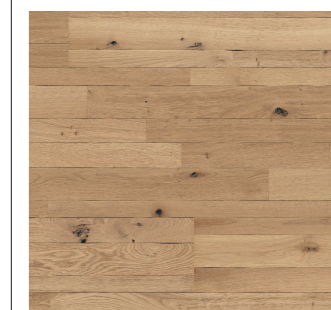

Country:

Ušlechtilá dřeva s výraznou hrou barev a struktury jsou základem pro toto třídění. Větší suky a praskliny jsou záměrně vyspraveny nerovnoměrně a vtlačeny dovnitř dílce. Společně s nepravidelně tvořenými spárami mezi jednotlivými parketami a dílci toto vytváří emocionálně silný charakter povrchu.