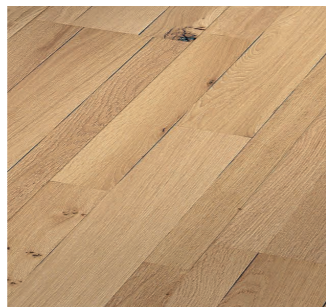

Tepelně zpracovaná dřeva

Tepelným opracováním je dřevo, v podstatě bez zápachu, modifikováno. Získává tak vyšší rozměrovou stabilitu a teplý, červenohnědý barevný odstín s intenzivním výrazem. Tepelně zpracovaná dřeva jsou náchylná k blednutí působením UV-záření, což jejich přirozenou autenticitu ještě více podtrhuje.