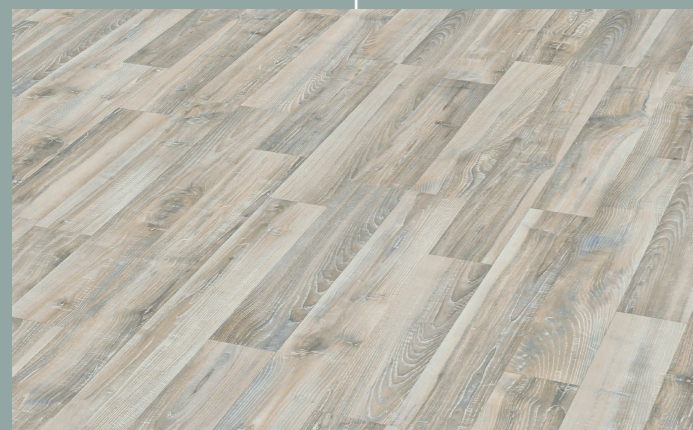

2-lamela

Typy provedení

MEISTER® nabízí čtyři různé typy lamel.

Kombinace vybraných dekorů dřev s rozdílným zpracováním povrchů nabízí široký prostor k realizaci. Proti zátěži vysoce odolná dřeva specifického vzhledu a různé typy třídění umožňují na podlahové ploše docílit zcela rozdílných účinků.

Třídění povrchů >>

Dřevěné krytiny jsou přírodní výrobky. Rozdíly v barvě

a struktuře jsou spolehlivým znakem jejich pravosti.

Přímým působením slunečního záření dochází u dřeva k typickým

barevným změnám a dle intenzity a délky působení světla

dochází u světlých dřev k tmavnutí, případně žloutnutí.

Tmavá dřeva naopak dostanou v průběhu let světlejší odstín.

Harmonické třídění:

přirozená směs: pro "harmonické" třídění vybíráme ušlechtilá dřeva s klidným vzhledem a vyrovnanou přirozenou hrou barev s jen malým množstvím suků a černých jader. U kolekce ve formátu zámeckých prken PD 450 se mohou ojediněle vyskytovat ručně tmelené suky.

Ambiente:

Pro celkově klidný dojem: dřevěné dílce v tomto třídění vykazují přirozenou hru barev s malými sukly. Malé praskliny podtrhují vyrovnanou souhru živosti a elegance.

Natur:

Do tohoto třídění patří malé, tmelené, či netmelené suky a ojediněle praskliny, dodávající ploše celkově vyrovnaný dojem. V ploše mohou být i malé, netmelitelné praskliny, či vypadlé součky.

Akcent:

Podobně jako u "živého" třídění, jsme i zde vybrali dřeva se zajímavou hrou barev a struktury. Zdravé suky, praskliny a hnědá jádra podtrhují přirozený charakter. Ojedinělý akcent dodávají tomuto třídění záměrně nerovnoměrně špachtlované a vyspravené suky.

Živé třídění: