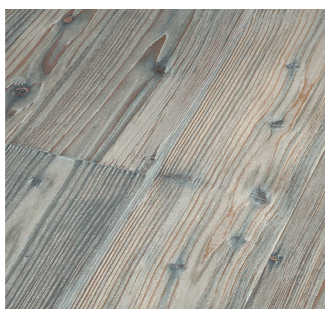

Barvená dřeva

Některé povrchy, jako např. Buk bílý, Dub bílý, Dub starošedý nebo Jasan bílý jsou tvořeny s pomocí pigmentovaných laků a olejů. To propůjčuje dílcům jedinečnou barevnost při zachování přírodní struktury dřeva. Podobně jako u vápnění je plocha po opracování dále olejována přírodními oleji, UV-oleji nebo přelakována.