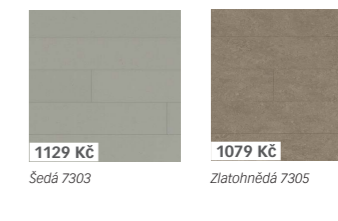

LID 300 S Puro | Ražený proužek tmavě hnědá 7307

Přírodní linoleum LID 300 S Puro

LID 300 S Puro

1079 Kč
Krémová 7300

1129 Kč
Teplá šedá 7301

1129 Kč
Šedá 7303

1079 Kč
Zlatohnědá 7305

Krytiny z přírodního linolea jsou přirozeně antistatické, antibakteriální, vysoce odolné a extrémně tvarově přesné. Novinkou je moderní formát širokých prken s celoobvodovou mikropárou a zátěžová třída 33.