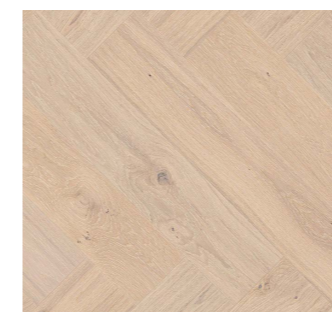

Natur:

Do tohoto třídění patří malé, tmelené, či netmelené suky a ojediněle praskliny, dodávající ploše celkově vyrovnaný dojem. V ploše mohou být i malé, netmelitelné praskliny, či vypadlé součky.