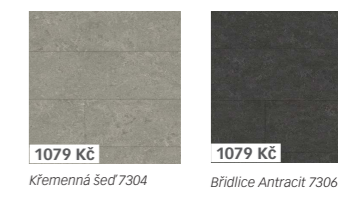

1129 Kč
Cementově šedá 7302

1179 Kč
Ražený proužek tmavě hnědá 7307

1079 Kč
Křemenná šedá 7304

1079 Kč
Břidlice Antracit 7306