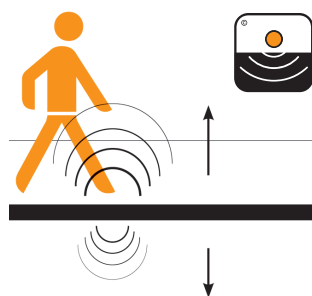

Kolekce
s integrovaným
protihlukovým
kašírováním.

MULTICLIC®

Multiclic
jednoduchá pokládka

AquaSafe

Silence
„tichá podlaha“

MEISTER

100 PRO
KVALITNÍ | design
výroba
inovace

www.meister-podlahy.cz

Místa plná života.