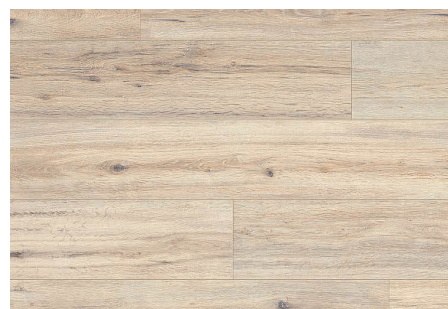

Dub Portofino 6395 | imitace dřeva (PS)

Dub Kapučino 6263 | imitace dřeva (WM)

Dub Bodega 6403 | imitace dřeva (WM)

Kolekce
s integrovaným
protihlukovým
kašírováním.

MULTICLIC®

Multiclic
jednoduchá pokládka