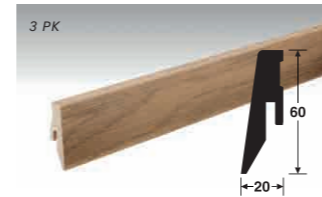

Cena od 99 Kč

Mimořádně tvarově stabilní lišty potažené laminovanou fólií, dýhou, korkem, či materiálem Nadura® jsou určené pro montáž, prostřednictvím rychlontázních spon PK, MK, nebo k alternativnímu typu montáže. V nabídce jsou lišty jak v profilech, jejichž dekory přesně odpovídají dekorem krytin, tak v profilech s dekory určenými pro univerzální použití.

Lišty k dřevěným krytinám Longlife Parkett® a Lindura®.

Olejované a lakované, dýhované lišty v profilech 2PK a 3 PK jsou k dispozici ve všech dekorech krytin MEISTER Longlife Parkett® a Lindura®.