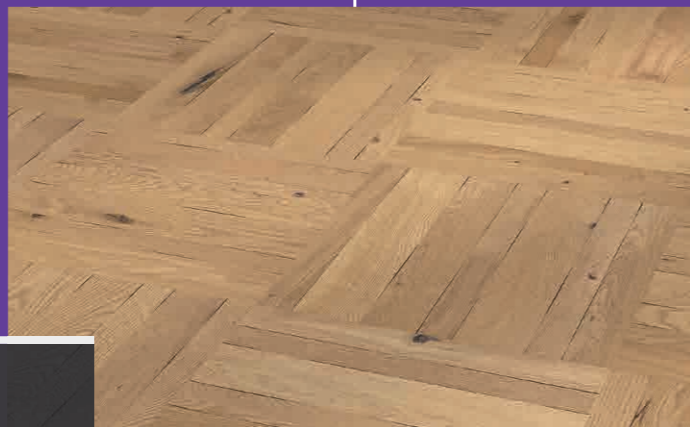

Čtverce

Typy provedení

MEISTER® nabízí čtyři různé typy lamel.

Kombinace vybraných dekorů dřev s rozdílným zpracováním povrchů nabízí široký prostor k realizaci. Proti zátěži vysoce odolná dřeva specifického vzhledu a různé typy třídění umožňují na podlahové ploše docílit zcela rozdílných účinků.

Třídění povrchů >>

Dřevěné krytiny jsou přírodní výrobky. Rozdíly v barvě

a struktuře jsou spolehlivým znakem jejich pravosti.

Přímým působením slunečního záření dochází u dřeva k typickým

barevným změnám a dle intenzity a délky působení světla

dochází u světlých dřev k tmavnutí, případně žloutnutí.

Tmavá dřeva naopak dostanou v průběhu let světlejší odstín.

Harmonické třídění:

přirozená směs: pro "harmonické" třídění vybíráme ušlechtilá dřeva s klidným vzhledem a vyrovnanou přirozenou hrou barev s jen malým množstvím suků a černých jader. U kolekce ve formátu zámeckých prken PD 450 se mohou ojediněle vyskytovat ručně tmelené suky.

Ambiente:

Pro celkově klidný dojem: dřevěné dílce v tomto třídění vykazují přirozenou hru barev s malými sukly. Malé praskliny podtrhují vyrovnanou souhru živosti a elegance.

Natur:

Do tohoto třídění patří malé, tmelené, či netmelené suky a ojedinělé praskliny, dodávající ploše celkově vyrovnaný dojem. V ploše mohou být i malé, netmelitelné praskliny, či vypadlé součky.

Akcent:

Podobně jako u "živého" třídění, jsme i zde vybrali dřeva se zajímavou hrou barev a struktury. Zdravé suky, praskliny a hnědá jádra podtrhují přirozený charakter. Ojedinělý akcent dodávají tomuto třídění záměrně nerovnoměrně špachtlované a vyspravené suky.

Živé třídění:

Do tohoto třídění jsme záměrně vybrali povrchy s takovou strukturou a barevností, která odpovídá přírodnímu charakteru dřeva. Zdravé suky, praskliny a hnědá jádra patří k živému obrazu tohoto třídění. Suky mohou být odborně zatmelené.

Markant:

Zajímavá, silná hra struktury a barvy, podtrhuje charakter podlahové plochy. Praskliny, hnědá jádra, stejně jako markantní suky utvářejí silný výraz obrazu pokládky. Otvory po sucích a praskliny jsou řemeslně vyspraveny tmelem.

Vital:

Ušlechtilá dřeva s výraznou hrou barev a struktury jsou základem tohoto třídění. Větší suky a ojedinělé praskliny posilují celkově živý dojem. Otvory po sucích a praskliny jsou řemeslně vyspraveny tmelem.

Mountain:

Vychází z třídění "markant" s veškerou silou barevnosti, struktury, větším množstvím prasklin a tmavých jader a markantních suků. Otvory po sucích, stejně jako praskliny jsou záměrně nerovnoměrně zatmeleny a vytlačeny dovnitř dílce.

Authentic:

Vychází z třídění "vital", otvory po sucích a praskliny jsou však u tohoto třídění zatmeleny záměrně nerovnoměrně a jsou vytlačeny dovnitř dílce. To propůjčuje položené ploše přirozený a velmi živý charakter.