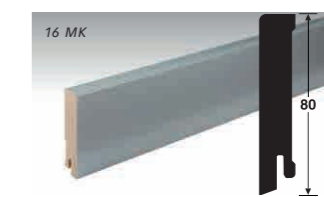

Cena od 94 Kč