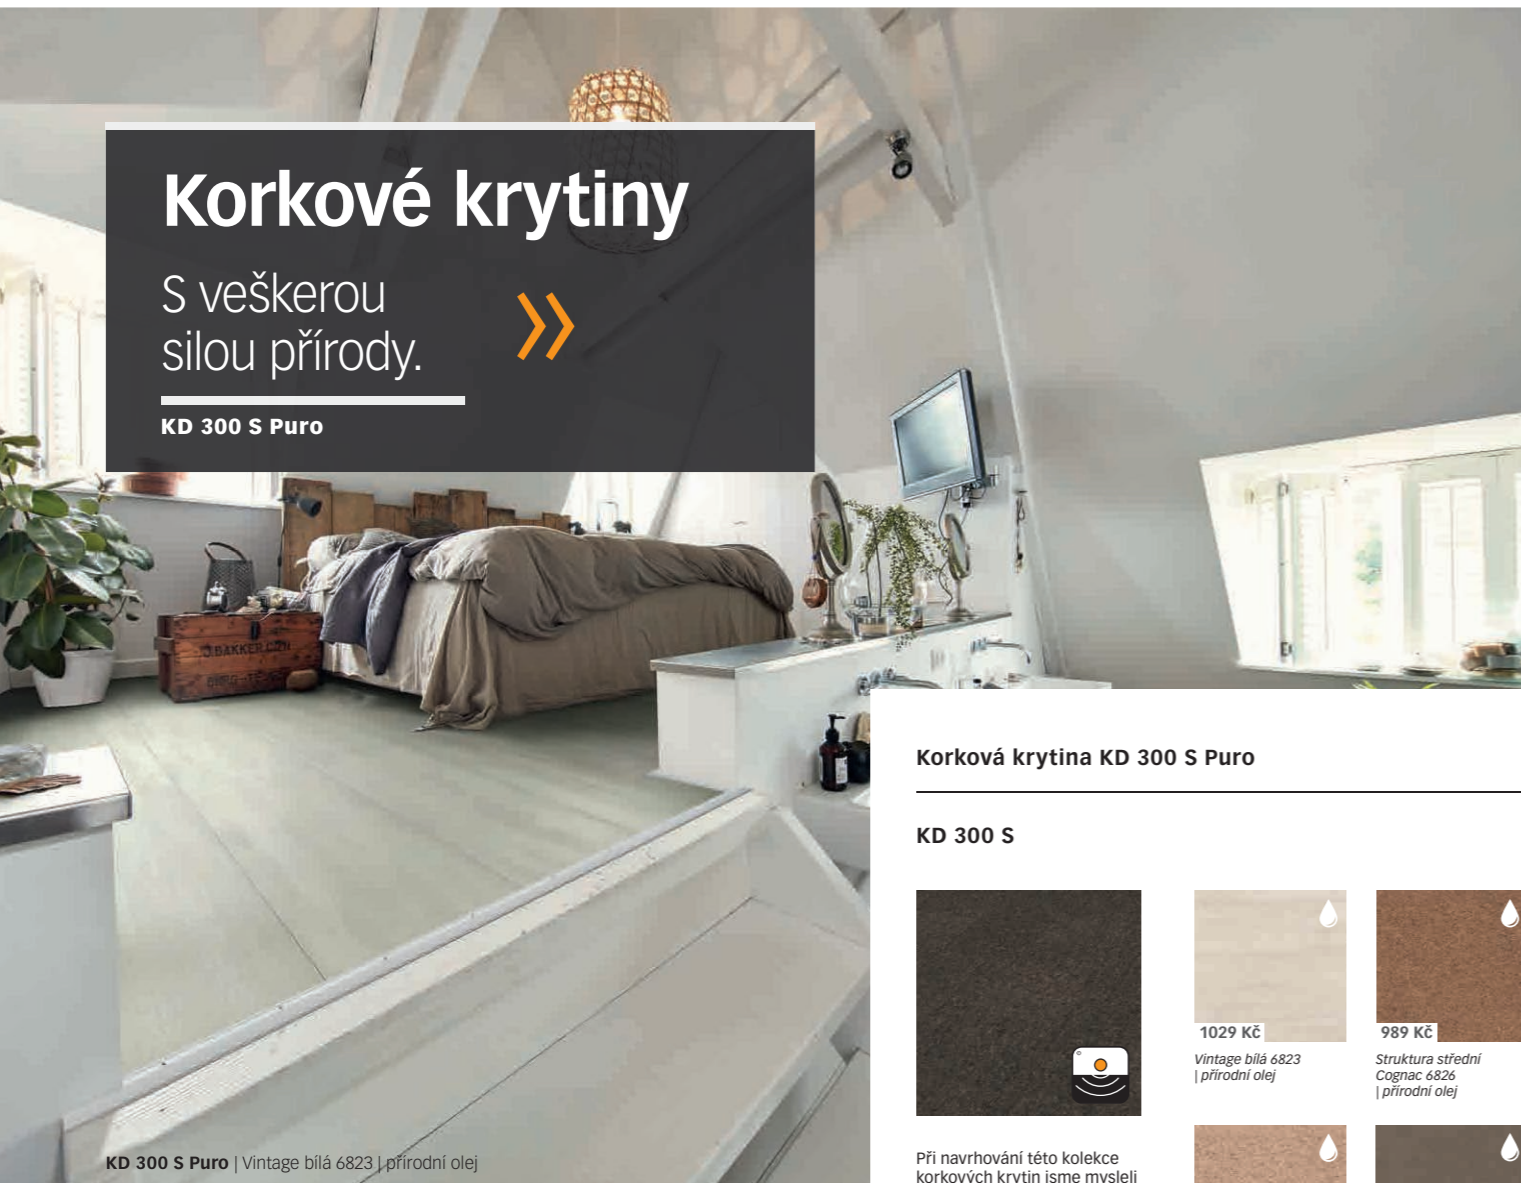

Dub Kapučino 6935
| imitace dřeva

Uvedené ceny za m² jsou bez DPH.

*Záruka podle záručních podmínek MeisterWerke
naleznete na www.meister-podlahy.cz

Korkové krytiny

S veškerou silou přírody. >>

KD 300 S Puro