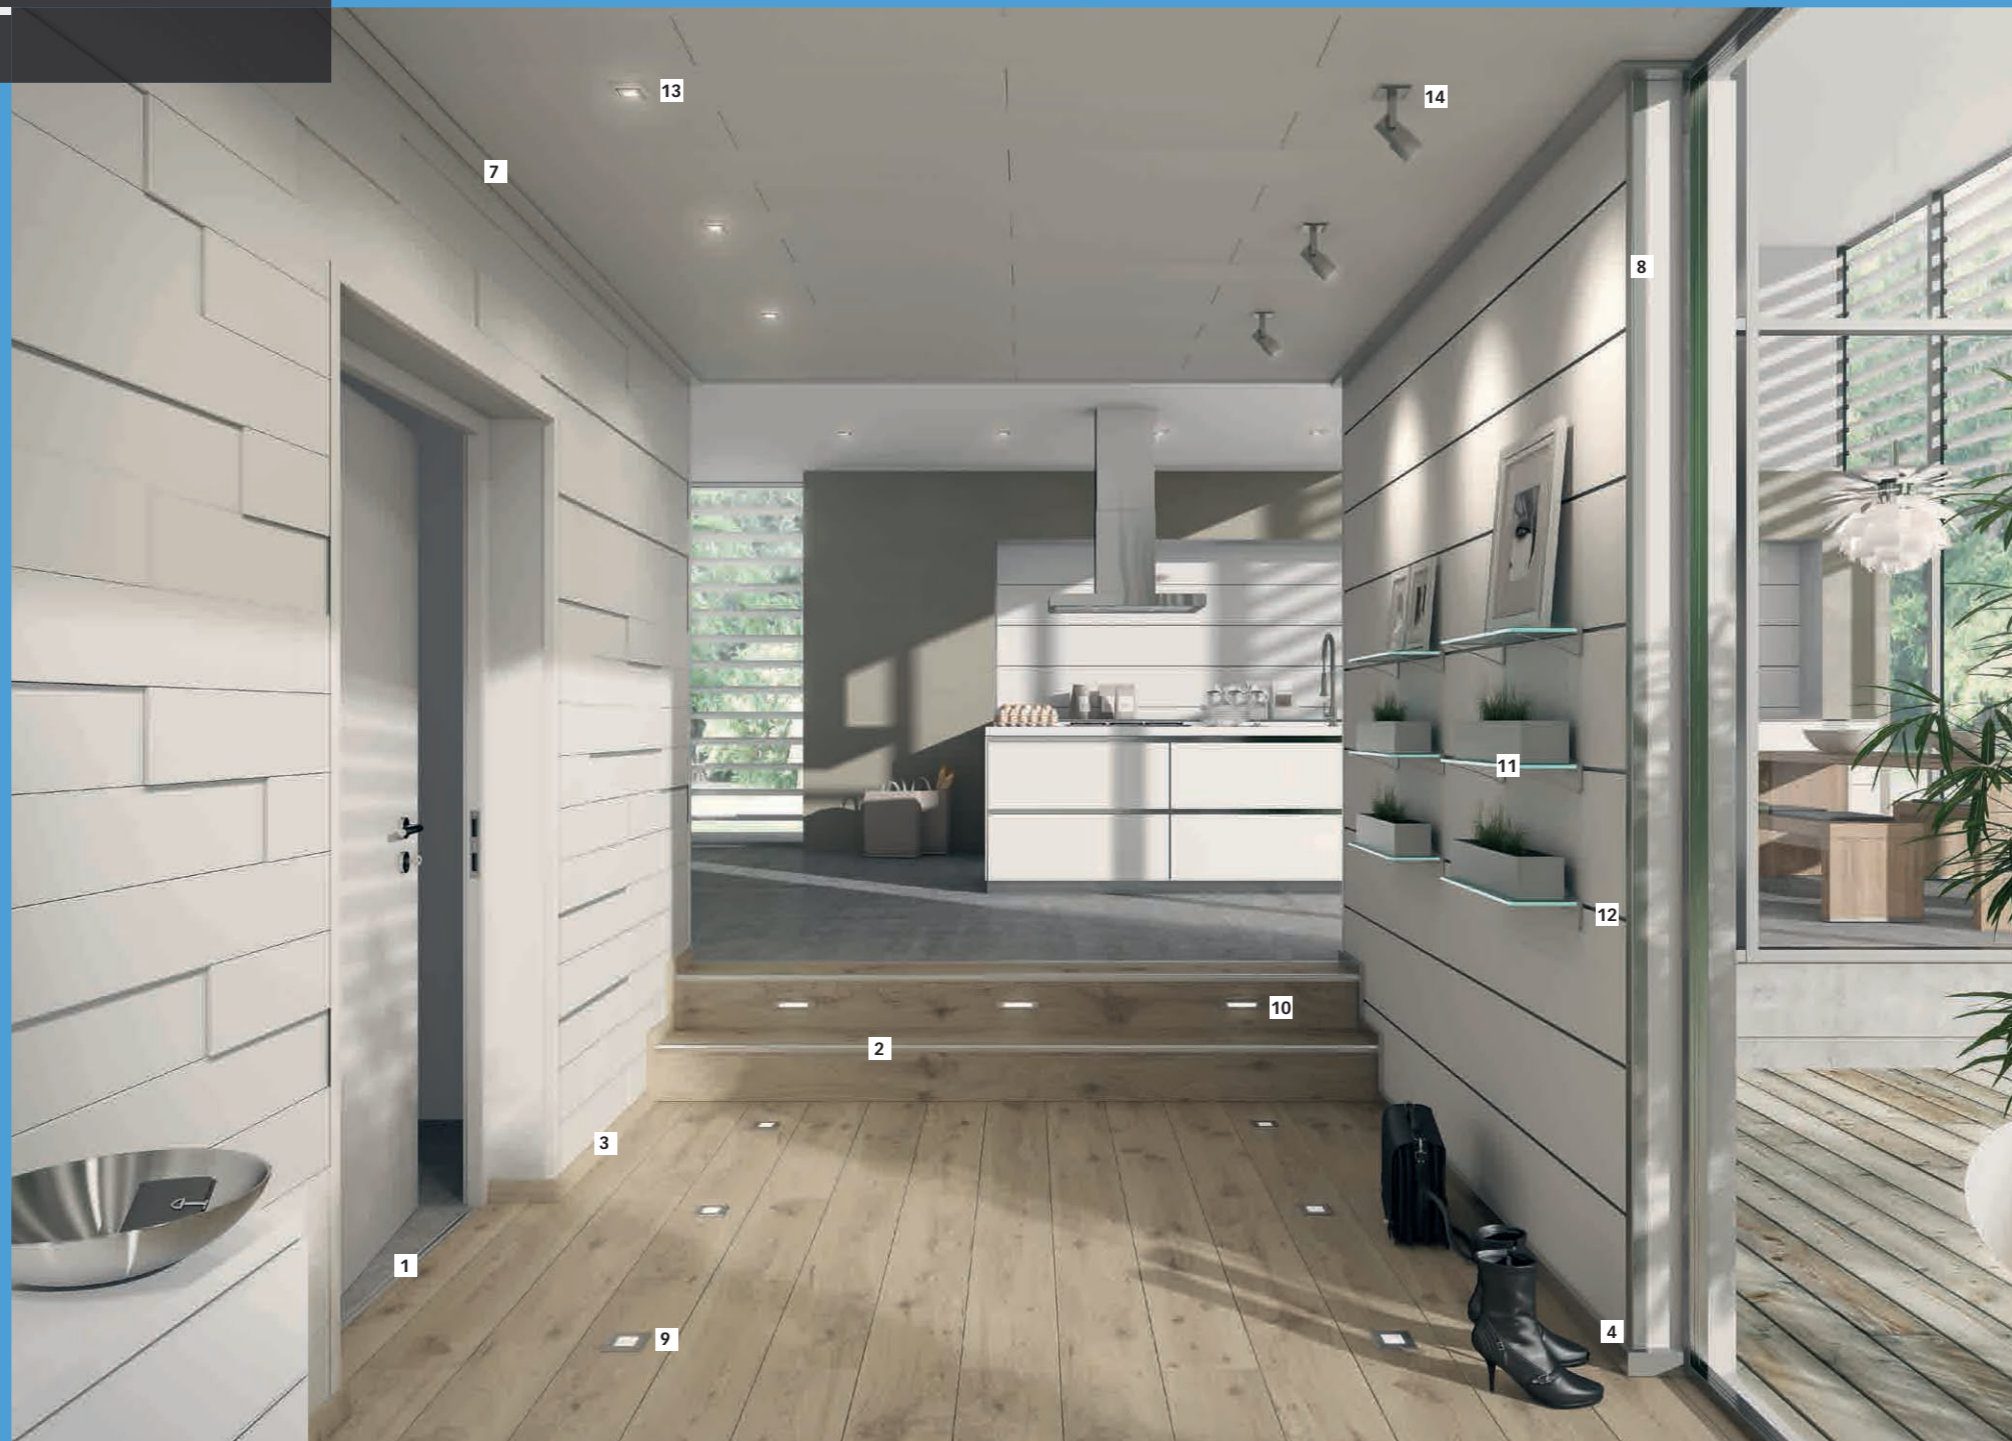

1. **1 Univerzální profily**
   Odborné řešení přechodů,
   ukončení a dilatačních spár.

1. **2 Univerzální profil na hrany schodů**
   Díky vhodným profilům lze schody
   podlahovými dílci MEISTER snadno obkládat.

1. **3 Obvodové lišty**
   Nabízíme Vám velké množství profilů ve
   všech dekorech laminátových, dřevěných
   a korkových krytín MEISTER.

1. **4 Hranaté obvodové lišty**
   Tyto lišty moderního čtyřhranného tvaru
   jsou k dispozici v 16ti variantách povrchu,
   včetně bílé přetíratelné fólie umožňující
   barevná sladění s jakýmkoliv tónem.

1. **5 Hranaté obvodové lišty (bez přířazení)**
   Elegantní klasika, kterou můžete
   zkombinovat s jakoukoliv krytinou.

1. **6 Podkladové materiály (bez přířazení)**
   Optimální podklad pro účinnou kročejovou
   izolaci a ochranu proti prostorovému hluku.

1. **7 Stropní ukončovací lišty**
   Tři různé ukončovací profily zajistí
   čisté zakončení stěn a stropu.

1. **8 Rohové lišty**
   Optimálně uzpůsobené speciální lišty
   pro mnoho typů rohů, hran a úhlů.

1. **9 LED – vestavná a podlahová světla**
   Naše vestavná světla, jako např. FLAT
   – Quadro jsou optimálně vhodná jako
   orientační osvětlení a jsou přesvědčivá
   kompaktními rozměry.

1. **10 LED - panelová světla**
   Vhodné pro montáž na zeď
   i strop, stejně tak jako
   k osvětlení schodů.

1. **15 Čisticí prostředky (bez přířazení)**
   Nabízíme kompletní sortiment
   prostředků údržby pro všechny typy
   podlahových krytín MEISTER.

1. **14 Svítidla pro povrchovou montáž**
   Mnohostranně použitelná svítidla dávají
   možnost výběru mezi teplou bílou
   nebo ostrou studenou barvou světla.

1. **13 Zápustná světla**
   Moderní světelný program nabízející LED,
   nizkonapěťová i vysokonapěťová světla
   otevřít množství kreativních možností
   přímého i nepřímého osvětlení.

1. **12 Regálová lišta**
   Pokud jsou panely SP 400 vybaveny
   elektricky vodivou regálovou lištou,
   je možno je vybavit dekorativními světlými,
   nebo podsvětlenými policovými díly.

1. **11 Podsvětlené skleněné police**
   K dekorativním účelům a k navození správné
   atmosféry prostoru je možné systémové
   panely SP 400 vybavit skleněnými
   podsvětlenými policovými díly.

MEISTER