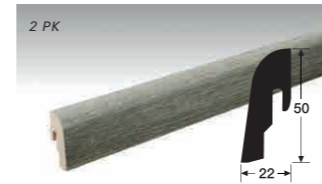

Rozměry: 2120 x 240 mm

m² v balení: 5 lamel = 2,49 m²

MEISTER

Lišty k designovým krytinám MEISTER s povrchem Puretec® a SilentTouch®.

Speciální lišty určené k designovým krytinám jsou k dispozici ve všech jejich dekorech v profilu 2 PK a 3 PK.