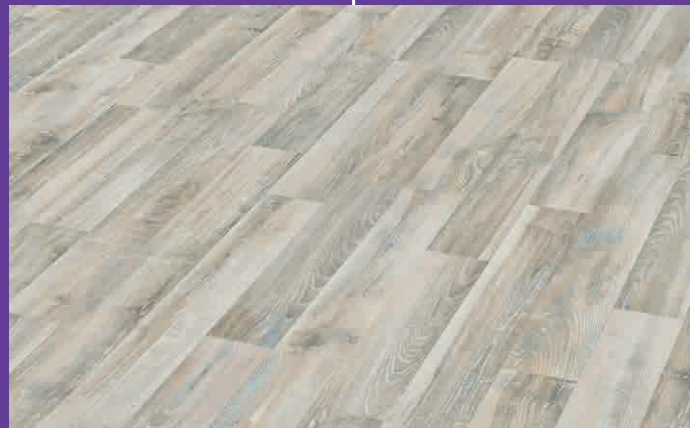

2-lamela

Typy provedení

MEISTER® nabízí čtyři různé typy lamel.

Kombinace vybraných dekorů dřev s rozdílným zpracováním povrchů nabízí široký prostor k realizaci. Proti zátěži vysoce odolná dřeva specifického vzhledu a různé typy třídění umožňují na podlahové ploše docílit zcela rozdílných účinků.

Třídění povrchů >>

Dřevěné krytiny jsou přírodní výrobky. Rozdíly v barvě

a struktuře jsou spolehlivým znakem jejich pravosti.

Přímým působením slunečního záření dochází u dřeva k typickým

barevným změnám a dle intenzity a délky působení světla

dochází u světlých dřev k tmavnutí, případně žloutnutí.

Tmavá dřeva naopak dostanou v průběhu let světlejší odstín.

Harmonické třídění:

přirozená směs: pro "harmonické" třídění vybíráme ušlechtilá dřeva s klidným vzhledem a vyrovnanou přirozenou hrou barev s jen malým množstvím suků a černých jader. U kolekce ve formátu zámeckých prken PD 450 se mohou ojediněle vyskytovat ručně tmelené suky.

Ambiente:

Pro celkově klidný dojem: dřevěné dílce v tomto třídění vykazují přirozenou hru barev s malými sukly. Malé praskliny podtrhují vyrovnanou souhru živosti a elegance.

Natur:

Do tohoto třídění patří malé, tmelené, či netmelené suky a ojedinělé praskliny, dodávající ploše celkově vyrovnaný dojem. V ploše mohou být i malé, netmelitelné praskliny, či vypadlé součky.

Akcent:

Podobně jako u "živého" třídění, jsme i zde vybrali dřeva se zajímavou hrou barev a struktury. Zdravé suky, praskliny a hnědá jádra podtrhují přirozený charakter. Ojedinělý akcent dodávají tomuto třídění záměrně nerovnoměrně špachtlované a vyspravené suky.

Živé třídění: