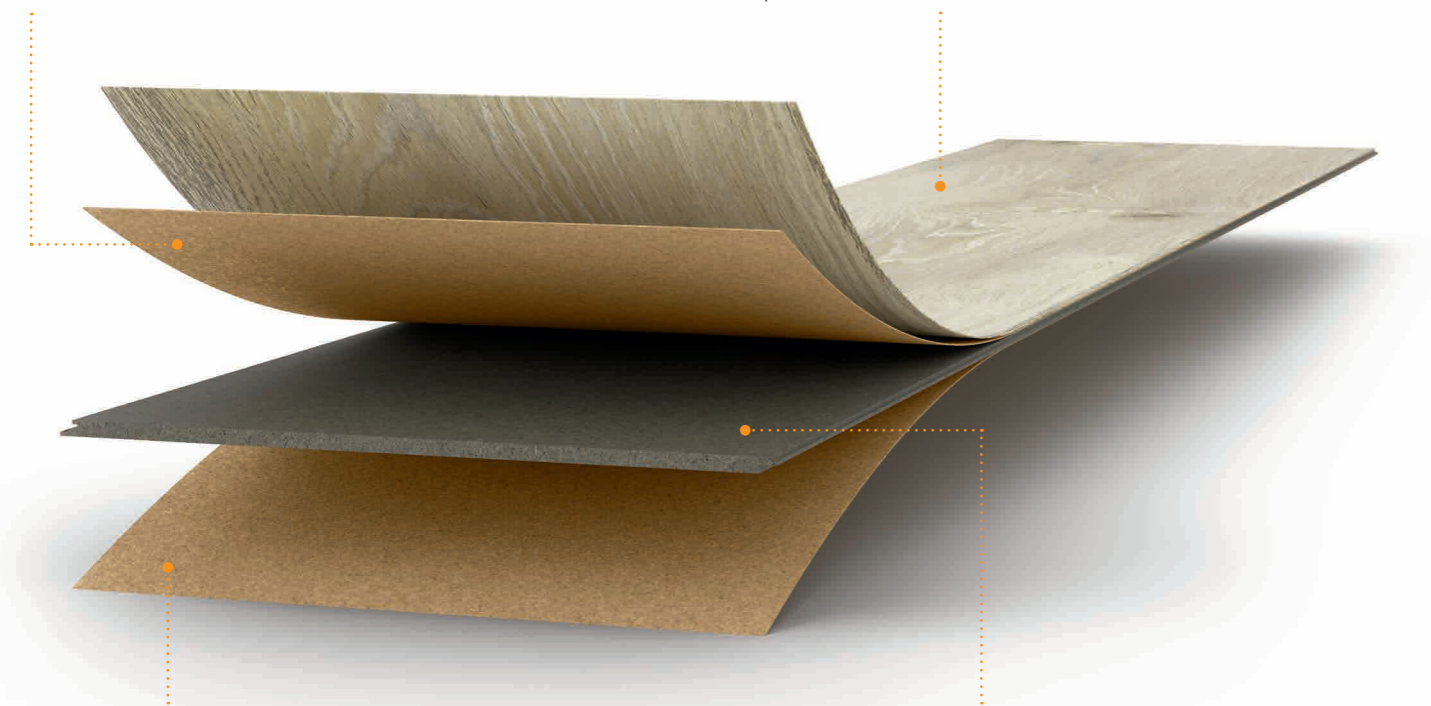

Korková komfortní vrstva pro měkkou pochůzku šetrnou k vašim kloubům.

Vícevrstvý povrch Puretec® Plus se speciální elastickou fólií (bez obsahu PVC).

Korková protihluková a vyrovnávací vrstva.

Speciální nosná deska AquaSafe.