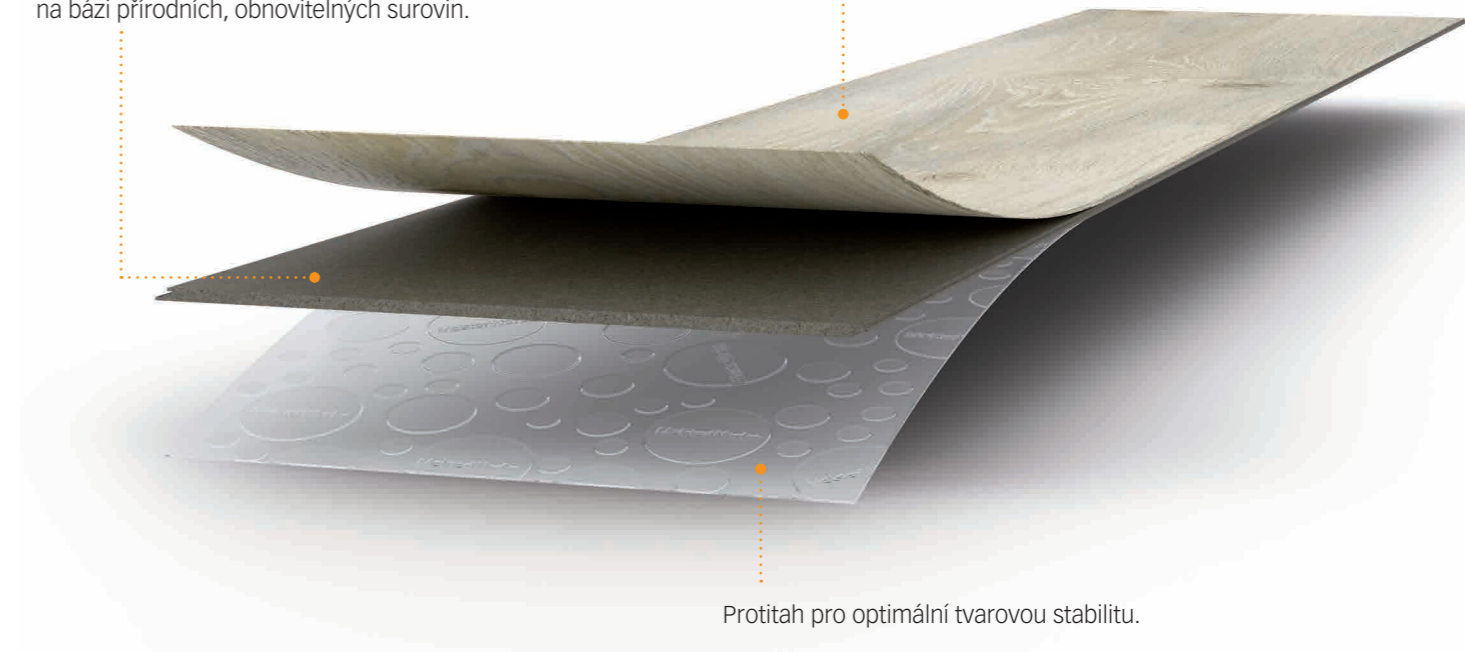

Protitah pro optimální tvarovou stabilitu.

MeisterDesign. flex

| zátěžová třída 23/33	| MEISTER – záruka*
| celoobvodová mikropára	| 25 let při použití v obytných prostorech,
| speciální nosná deska AquaSafe	| 5 let při použití v komerčních prosto
| povrch SilentTouch®	| tloušťka: 5 mm
| zámkový spoj: Multiclic	| rozměry dřevěných dekorů (DD 400): 1290 × 216 mm
	| rozměry kamenných dekorů (DB 400): 858 × 399 mm

* Záruku podle platných záručních podmínek MeisterWerke naleznete na www.meister-podlahy.cz

SilentTouch®

SilentTouch®-Technologie

Užitná vrstva designových krytin MeisterDesign. flex je vyrobena inovativní, patentovanou technologií SilentTouch®. Proto jsou tyto krytiny mimořádně elastické, tiché, odolné, snadno udržovatelné a naprosto zdravotně nezávadné.