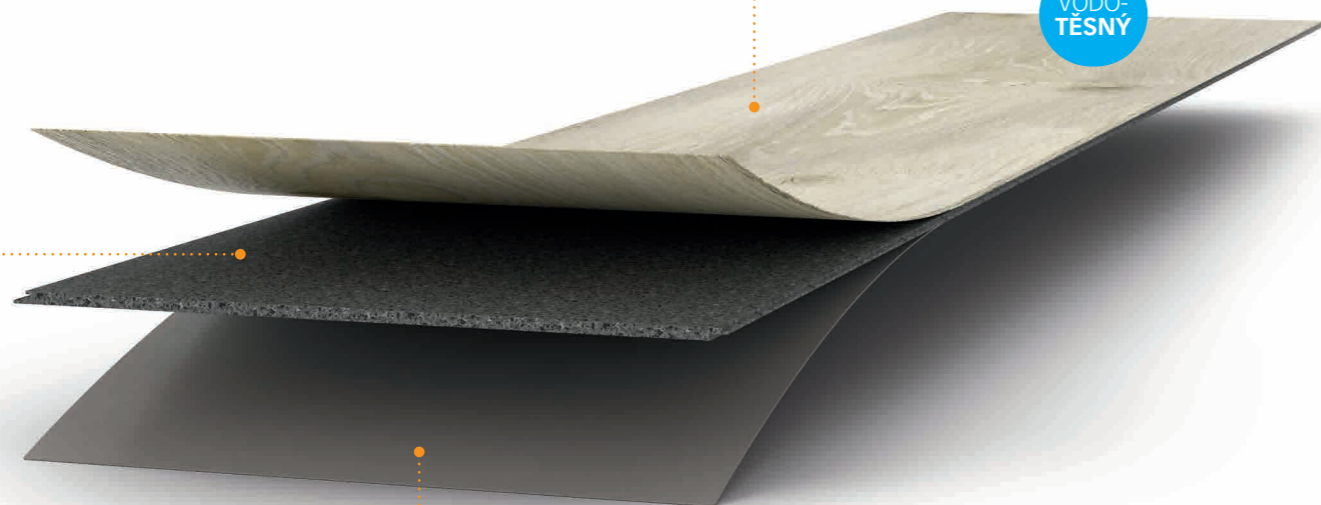

3 MeisterDesign. life®

Nekomplikovaný Allrounder na kliku.

» vodotěsný
» elastický

Špína a voda? Žádný problém pro vodotěsnou designovou krytinu MeisterDesign. life®. Ani silné sluneční záření této krytině, narozdíl od vinylových podlah, nevádí. Tato tichá krytina je určena především pro použití v koupelnách, ale i obytných místnostech s přímým vstupem z venku, nebo zimních zahradách. Mimochodem: MeisterDesign. life® můžete položit plovoucím způsobem bez dilatací až do plochy 15 x 15 m – to ji činí ideální volbou pro rozsáhlé prostory.

ecuranová nosná deska –
vodotěsná, semi-elastická, bez obsahu PVC.

Vícevrstvý povrch Puretec® s polyuretanovou
krycí vrstvou (bez obsahu PVC).

Protitah pro optimální tvarovou stabilitu.

Made with

MeisterDesign. life®

| zátěžová třída 23|33	| MEISTER – záruka*
| celoobvodová mikrospara	| 25 let při použití v obytných prostorech,
| vodotěsná | vhodné do vlhkých prostor	| 5 let při použití v komerčních prostorech
| ecuran – vodotěsná nosná deska	| tloušťka: 5 mm
| bez obsahu PVC	| rozměry dřevěných dekorů:
| povrch Puretec®	| (DD 800): 1290 x 214 mm
| určeno k celoplošnému lepení	

* Záruku podle platných záručních podmínek MeisterWerke naleznete na www.meister-podlahy.cz

ecuran

ecuran je vysoce výkonné pojivo pro náročná podlahová řešení. Je vyroben na bázi tzv. bio-polyuretanů, které se z převážné části skládají z rostlinných olejů, jako je řepkový, nebo ricinový a přírodních minerálních komponentů, jako křída. ecuran je zdravotně naprosto nezávadný díky absenci změkčovadel, ředidel a chlóru.