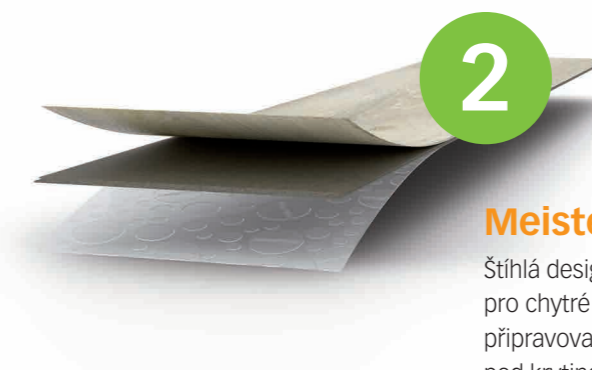

MeisterDesign. flex

Štíhlá designová krytina s nízkou montážní výškou, je vhodná pro chytré renovace. Podklad pro krytinu není třeba nákladně připravovat, naopak: starý podklad, jako např. dlažba, může být pod krytinou zachován. Podklad se totiž skrz tvarově stabilní speciální nosnou desku AquaSafe v žádném případě nemůže prorýsovat. Oceníte ji i v kuchyních a obývacích místnostech