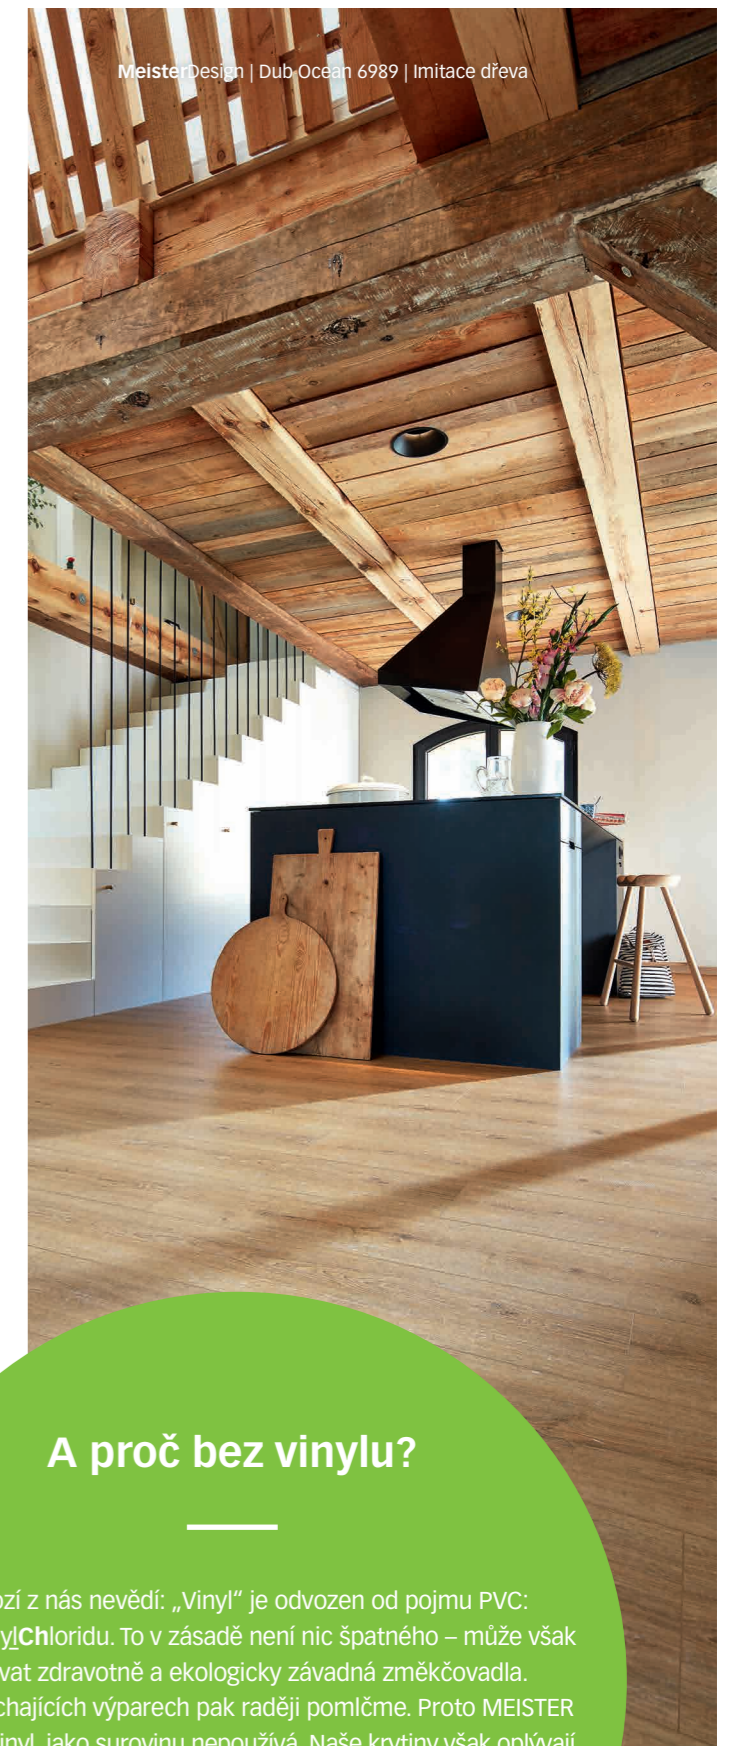

MeisterDesign | Dub Ocean 6989 | Imitace dřeva

A proč bez vinylu?

Co mnozí z nás nevědí: „Vinyl“ je odvozen od pojmu PVC: PolyVinylChloridu. To v zásadě není nic špatného – může však obsahovat zdravotně a ekologicky závadná změkčovadla. O zápachajících výparech pak raději pomlčme. Proto MEISTER žádný vinyl, jako surovinu nepoužívá. Naše krytiny však oplývají všemi jeho výhodami, neboť ty jsou neoddiskutovatelné: snadná údržba, extrémní odolnost, robustnost a vodotěsnost.